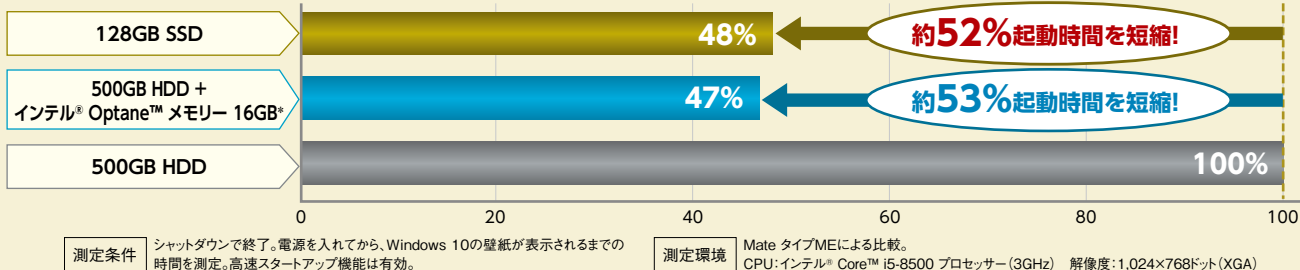

PC高速化のご提案

「HDD+インテル® Optane™ メモリー」では高速化と大容量データ保存を両立

性能と価格の バランス

HDD、SSDに加えて、VersaPro タイプVD、タイプVX、タイプVLならびにMate タイプME、タイプMB、タイプMCではHDDとインテル® Optane™ メモリー16GBの組合せ選択が可能です。インテル® Optane™ メモリーは、SATA接続のHDDなどを利用したままPCの応答速度を向上。これにより、SSD並みのアクセス速度と、大容量データ保存の2つを両立。性能と価格のバランスをより向上することができます。ビジネスPCの新たな環境をご提案します。

*Pentium, CeleronモデルおよびタイプVX、タイプVLのCore i3モデルでは選択できません。

インテル® Optane™ 選択可能モデルについては
こちらのアイコンを入れております。

起動時間比較(Mate タイプMEの場合)

「SSD」での3つのメリット

静音性

HDDは、高速回転するディスクにデータが保存されています。パソコンの中でウィーンという音やカチカチと小さな音が聞こえるのはこの動作音です。一方、SSDはUSBメモリと同じように内蔵しているメモリーチップにデータを保存しています。HDDのようにディスクが回転しないこともあり、音が静かです。

PCの軽量・薄型化に貢献

SSDはHDDに比べて軽量・小型なため、モバイルPCやタブレットPCに搭載されることが多くなっています。また、一般的にHDDに比べてSSDの方がデータを読み込む際に機械的に動く部分がないため、スピードが速く、衝撃にも強いことが特長です。

低消費電力

HDDと異なりディスクの回転などの必要がないため、より低消費電力での稼働が可能。モバイル用途でのバッテリーの持ちにも効果を発揮します。

さらにSSDの接続に、SATA接続よりデータ転送が高速なPCIe接続SSDを採用したモデルもご用意しています。

■ PCIe接続のSSDと、対応するモデル一覧

	タイプVS (VS-3) P.8	タイプVH (VH-3) P.12	タイプVG (VG-3) P.14	タイプVB (VB-3) P.15	タイプVD (VD-3) P.16	タイプVX (VX-3) P.16	タイプVA (VA-3) P.17	タイプME (ME-3) P.19	タイプMB (MB-3) P.20	タイプML (ML-3) P.20	タイプMC (MC-3) P.21
暗号化機能付 512GB SSD (PCIe)	●	●	●	●	●	●	●	●	●	●	●
暗号化機能付 256GB SSD (PCIe)	-	-	-	●	-	-	-	●	●	●	●
128GB SSD (PCIe)	-	-	-	-	-	-	-	●	●	●	●

<https://jpn.nec.com/bpc/promotion/ssd/>

NEC ビジネス向け

お試しアプリ集

お試し期間 **無料**

ビジネスPCと組み合わせて利用する、お客様のビジネスに適した各種アプリケーション、サービス、ソリューションを、NECがお勧めします。今なら、一定期間無料でお試し、ご利用頂けます。この機会に、ぜひ体験してください。

オフィスで、外出先で..様々な

ビジネスシーンでの「困った」を、NECが一発解決!

オフィスで役立つ

セキュリティ

クライアントPC 操作ログ管理

デバイス制御ソフトウェア*

*:マイナンバーの安全管理措置にも対応予定

会議ソリューション

画像共有ソフトウェア

外出先で役立つ

リモートアクセス

リモートアクセスサービス

セキュリティ

遠隔データ消去サービス

*記載しているサービスは一例です。内容は変更する場合があります。

詳しくは <https://jpn.nec.com/bpc/otameshi/> をご覧ください。