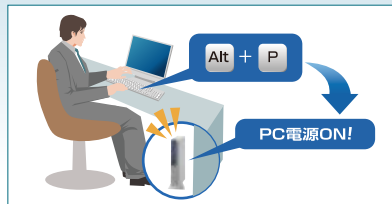

イーザーメンテナンス筐体

工具なしで筐体カバーの開閉が可能

【対応機種】

詳しくは、 <https://jpn.nec.com/bpc/performance/convenient.html> をご覧ください。