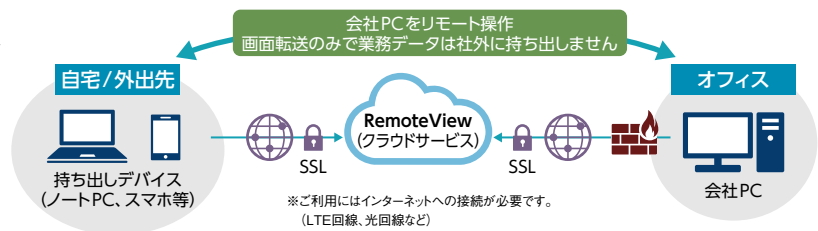

パソコンなどITを活用した時間や場所にとられない柔軟な働き方をいいます。お客様環境でテレワークを活用するための各種サービスをご用意しました。

テレワークにおすすめ!
NECの
タブレット&モバイル

※各サービスの対応状況は、Webページをご覧ください。

ローカルもサーバ連携も。ログオンにセキュアな認証を利用したい

NeoFace Monitor

顔認証によるPCのログオン機能および不正アクセス
試行のログも取れる常時監視機能を提供、PC起動時
からログオフまでPCの大切な情報を守ります。

【カメラに顔をむける動作でログオン】

【常時監視機能で他者の不正使用を防止】

詳しくは、 https://jpn.nec.com/biometrics/face/product/neoface_monitor.html をご覧ください。

自宅、外出先から会社の情報へアクセスしたいけど良い方法は…

RemoteViewサービス

PCに
おためし版
ついています
外出先のモバイル端末から、会社PCへ
セキュアにアクセスし、遠隔操作することが
できるサービスです。

- 型番: PC-MV-CRAA11 希望小売価格: 16,800円 (税別)
- PC導入時に登録を行うことで、本サービスを3ヶ月間無償で利用可能です。
 - 無償提供期間終了後は、有償サービスにて継続して利用いただけます。
 - お客様のご利用環境によっては遠隔接続がご利用できない場合があります。

詳しくは、 <https://jpn.nec.com/bpc/service/index.html> → [RemoteViewサービス] をご覧ください。

万一のPC端末の紛失、盗難時の情報流出リスクを下げたい

遠隔データ消去サービス

PCに
おためし版
ついています
盗難・紛失したパソコンのデータを
遠隔消去したり、位置確認ができる
サービスです。

- 型番: PC-MV-CEHA12 希望小売価格: 6,400円 (税別)
- PC導入時に登録を行うことで、本サービスを3ヶ月間無償で利用可能です。
 - 無償提供期間の終了後は、有償サービスにて継続して利用いただけます。
 - OSや使用環境により一部機能が利用できない場合があります。