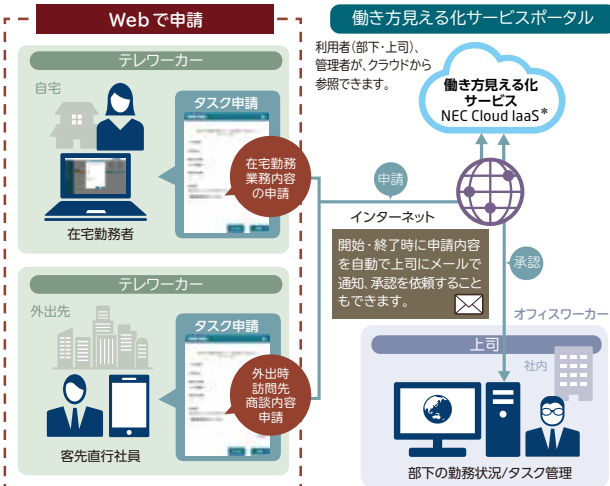

※1 PCがインターネットに接続している必要があります。
※2 PC位置特定はWindows 8以降に対応しています。
※3 タイマー設定で自動実行します。
※4 本ソリューションは情報漏えいの防止に対して100%保証するものではありません。

詳しくは、 <https://jpn.nec.com/bpc/service/index.html> → [遠隔データ消去サービス] をご覧ください。

PCを業務に合わせた各種カスタマイズですぐに使いたい

PCカスタマイズサービス

各種キittingサービス作業の代行のほか、導入時のさまざまなご要望に対応できるメニューをご用意しています。

詳しくは、 <https://jpn.nec.com/bpc/custom/> をご覧ください。

改革をサポートします。

テレワーク・在宅勤務者の勤務管理を効率化する良い方法はないだろうか...

働き方見える化サービス

個人・組織ごとの働き方見える化。テレワークをはじめとする柔軟な働き方の導入により、制度だけでは解決しない課題を解決し、働き方改革の活動を支援するクラウドサービスです。

クラウドで勤務を申請/承認。さまざまな働き方を適切に管理。

PCまたはスマートフォンで、クラウド上のサービスから場所を選ばず勤務の申請・承認が可能です。申請時には、事前に勤務形態と業務内容を登録できます。

*事前にNEC Cloud IaaSの契約を締結していただく必要があります。

アプリケーションやファイルの利用状況から個人の働き方見える化。

会議や外出、残業など何にどれだけ時間が使われているかを直感的に把握。アプリケーションやファイル名ごとに業務に掛けた時間を把握ができるので業務の棚卸や時間配分の見直しに有効です。

PC操作状況など、客観的なデータで勤務状況見える化。

本人の勤務開始/終了の登録の他、Skype for Businessのプレゼンス(在席情報)、PCの操作状況、顔認証による本人在席情報など客観的なデータを自動で記録。勤務実績として表示します。

詳しくは、 <https://jpn.nec.com/bpc/promotion/hatarakikata/> をご覧ください。

使いやすさを考慮した工夫により、日々の業務をサポートします。