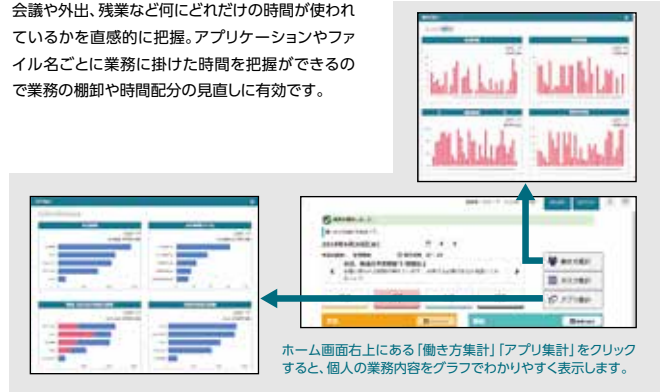

PCカスタマイズサービス

各種キittingサービス作業の代行のほか、導入時のさまざまなご要望に対応できるメニューをご用意しています。

詳しくは、 <https://jpn.nec.com/bpc/custom/> をご覧ください。

改革をサポートします。

テレワーク・在宅勤務者の勤務管理を効率化する良い方法はないだろうか...

働き方見える化サービス

個人・組織ごとの働き方見える化。テレワークをはじめとする柔軟な働き方の導入により、制度だけでは解決しない課題を解決し、働き方改革の活動を支援するクラウドサービスです。

クラウドで勤務を申請/承認。さまざまな働き方を適切に管理。

PCまたはスマートフォンで、クラウド上のサービスから場所を選ばず勤務の申請・承認が可能です。申請時には、事前に勤務形態と業務内容を登録できます。

*事前にNEC Cloud IaaSの契約を締結していただく必要があります。

アプリケーションやファイルの利用状況から個人の働き方見える化。

会議や外出、残業など何にどれだけ時間が使われているかを直感的に把握。アプリケーションやファイル名ごとに業務に掛けた時間を把握ができるので業務の棚卸や時間配分の見直しに有効です。

PC操作状況など、客観的なデータで勤務状況見える化。

本人の勤務開始/終了の登録の他、Skype for Businessのプレゼンス(在席情報)、PCの操作状況、顔認証による本人在席情報など客観的なデータを自動で記録。勤務実績として表示します。

詳しくは、 <https://jpn.nec.com/bpc/promotion/hatarakikata/> をご覧ください。

使いやすさを考慮した工夫により、日々の業務をサポートします。