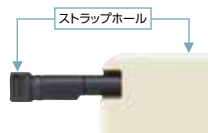

タイプ
VS
(VS-3)

12.5型 IPS方式液晶採用、LTE選択可能。
防滴対応により、利用範囲の広がる
タブレットPC

SIMフリー
LTE
選択可能

防塵防滴
規格
(IP42準拠)

充電式
デジタイザーペン
搭載

色々なスタイルで
利用シーンを
さらに拡充

拡張クレードルと
カバーキーボード
同時利用も可能

+
カバー
キーボード

+
拡張
クレードル

タブレット本体のみで
自立可能なキックスタンド装備

本体は最大165度まで
角度調整が可能で、ペン
入力の際にも便利です。

● 本体への格納で充電できるデジタイザーペン
(充電式)
約15秒で充電、約90分使用可能な
急速充電対応。

● VS-3本体の右側面図

* : ACアダプタ接続を兼用

● 拡張クレードルで追加利用できるインターフェイス
HDMIポート×1、USB 3.0ポート×2、USB 3.0ポート(Type-C)×1(ACアダ
プタ接続を兼用)、LANコネクタ×1(Wake on LAN対応)、盗難防止用ロック