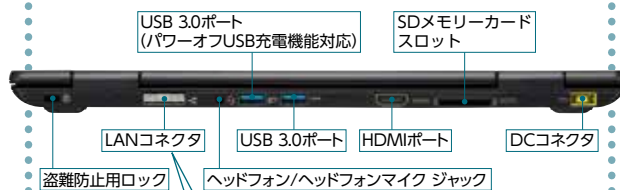

3 デスク上の 配線もスッキリ。 端子類の 背面装備

- インターフェイスを背面に集中装備。机の上で周辺機器を接続する場合でも、横や前のスペースを確保することができます。

背面の各種ポート

LANコネクタ部引き出し時

変換アダプタの
必要なし

不要な時はコネクタ部を本体収納
薄型筐体に有線LANコネクタを標準搭載

スリムベゼル採用薄型モバイルノート

4
薄さを追求した
スリムエッジ
筐体