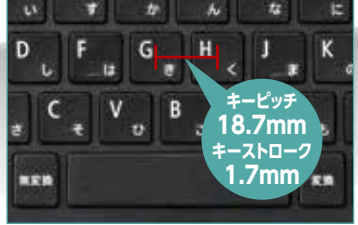

タイプ VF (VF-3)

薄型ボディに多機能と使いやすさを両立した、スリム&スタイリッシュなバリューノートPC。

ワイドな
15.6型
液晶搭載

スリムボディ
薄型
22.6mm^{※1}

高速無線LAN
802.11ac
選択可能

※1: 突起部、バンパ部除く。

薄型筐体でスタイリッシュ
持ち運びがスムーズ

広めのキーピッチと心地よい
打鍵感のあるキーストロークを両立