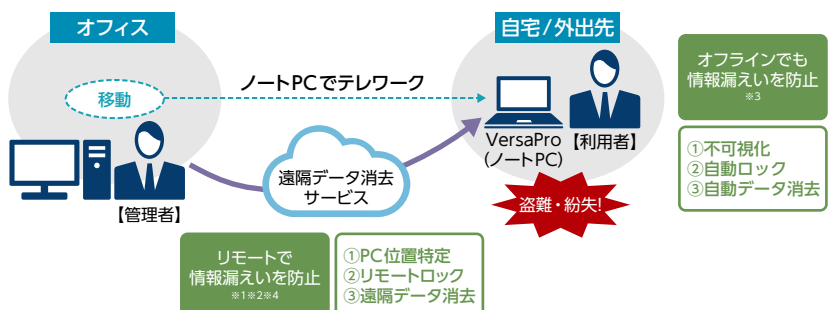

詳しくは、 <https://jpn.nec.com/bpc/service/index.html> → [遠隔データ消去サービス] をご覧ください。

PCを業務に合わせた各種カスタマイズですぐに使いたい

PCカスタマイズサービス

各種キittingサービス作業の代行のほか、導入時のさまざまなご要望に対応できるメニューをご用意しています。

詳しくは、 <https://jpn.nec.com/bpc/custom/> をご覧ください。