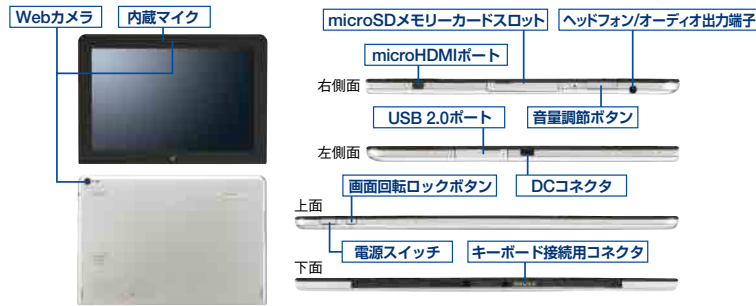

スタイル 2 場所に依じて形状変更

キーボードを装着したままタブレット面を使い、キーボードが邪魔になりません。

スタイル 3 ノートPCの様な持ち運び

キーボードに本体を装着すると、液晶を保護して運べます。

スタイル 4 着脱容易なキーボード

マグネットとスリットにより、キーボードを簡単装着。給電も本体から行います。

デジタイザペンはキーボードに収納可能です

高精細Webカメラ&インターフェイス

本体の両面に高精細のWebカメラ(前面200万画素/背面800万画素)を搭載し、Web会議などの利用も快適。また、インターフェイス部にはプレゼン時に便利なmicroHDMI端子の他、USB 2.0を装備しています。

【フラッシュメモリ使用可能領域について】

使用可能なフラッシュメモリ領域は以下のバックアップイメージ等を除いた容量です。  
Windows 8.1 Pro Update, Windows 8.1 Update:約7GB