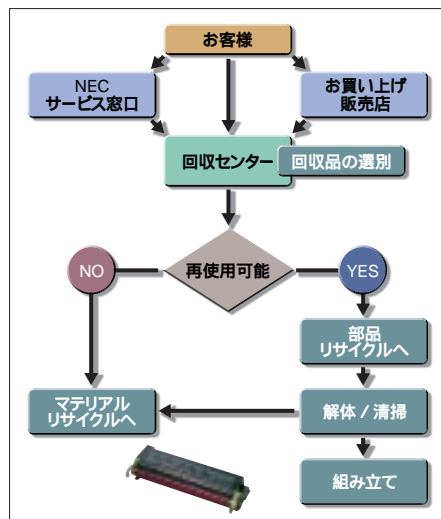

鉛フリーはんだを使用

マルチライタは、環境負荷低減材料による技術開発を進め、はんだに含まれる有害重金属である鉛の削減に取り組み、マザーボードに鉛を含まないはんだ材 Sn-Ag-Cu を採用し、100%鉛フリー化を達成しました。

対応機種:マルチライタ3650N・2850N・2850・2350N・2350・2150・2100S。

用紙節約がはかれる両面印刷機能に対応

カラーマルチライタ7500C、マルチライタ6050・3650N・2850N・2850・2350N・2350・2150は、用紙を節約して資源保護に貢献する両面印刷機能を標準で装備しています。また、カラーマルチライタ9500C・9400C・9250Cおよびマルチライタ4050M・1400Xもオプションで対応しています。

国際エネルギースタープログラムに適合

マルチライタは、待機時に消費電力量を抑える節電モードをサポートした、国際エネルギースタープログラム適合品です。(マルチライタ6050Iは除く)

リモート電源制御機能付きLANアダプタでムダな電力の消費をセーブ

プリンタの電源をリモートON / OFFできるオプションのLANアダプタ 型番:PR-NP-03TR2 を提供しています。ネットワーク上の離れた場所にあるプリンタの電源制御を管理することで、ムダな電力の消費を抑えることができます。

*:PrintAgent®のプリンタ管理ユーティリティまたはLANアダプタ添付のユーティリティで実現可能です。
PR-NP-03TR2はカラーマルチライタ9500C・7500Cおよびマルチライタ1100UIには対応していません。