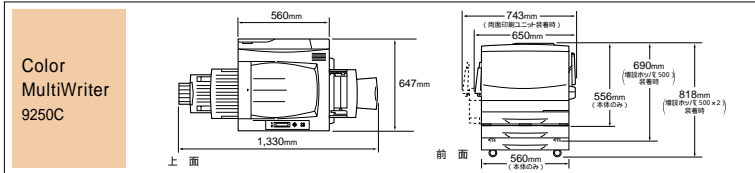

外形寸法

動作環境

	対応機種	対応OS(いずれも日本語版)
Color MultiWriter 9500C	PC98-NXシリーズを含むIBM PC/AT互換機(DOS/V対応機) PC-9821で双方向パラレルインタフェースを搭載している機種 Macintosh®	Windows® 95/98 ^{*1} /Me Windows NT® 4.0 ^{*2} Windows® 2000 Windows® XP ^{*3} Mac OS 9.0.4 オプションのイーサネットボード使用時は、Mac OS 8.1 8.5 8.5.1 8.6も使用可能
Color MultiWriter 9400C・9250C	PC98-NXシリーズを含むIBM PC/AT互換機(DOS/V対応機) PC-9800シリーズ	MS-DOS 3.3以上(PC-9800シリーズ) ^{*4} Windows® 95/98 ^{*1} /Me Windows NT® 4.0 Windows® 2000 Windows® XP ^{*5} カラーマルチライタ9250Cは標準添付
Color MultiWriter 7500C	PC98-NXシリーズを含むIBM PC/AT互換機(DOS/V対応機) PC-9821で双方向パラレルインタフェースを搭載している機種 Macintosh®	パラレルインタフェース イーサネットインタフェース Windows® 95/98 ^{*1} /Me Windows NT® 4.0 Windows® XP ^{*5} USBインタフェース ^{*6} Windows® 98 Second Edition Windows® Me Windows® 2000 Windows® XP ^{*3} Mac OS 8.6-9.1
MultiWriter 6050 4050M	PC98-NXシリーズを含むIBM PC/AT互換機(DOS/V対応機) PC-9800シリーズ	MS-DOS 3.3以上(PC-9800シリーズ) Windows® 3.1 ^{*7} /95/98 ^{*1} /Me ^{*8} Windows NT® 3.51 ^{*7} /4.0 Windows® 2000 ^{*9} Windows® XP ^{*5}
MultiWriter 3650N ^{*10} 2850N ^{*10} 2850 ^{*10} 2350N ^{*10} 2350 ^{*10} 2150 ^{*10}	PC98-NXシリーズを含むIBM PC/AT互換機 ^{*11} (DOS/V対応機) PC-9800シリーズ	パラレルインタフェース イーサネットインタフェース MS-DOS 3.3以上(PC-9800シリーズ) IBM DOS J5.0/以上(DOS/V対応機) MS-DOS 5.0/V以上(DOS/V対応機) Windows® 95/98 ^{*1} /Me Windows NT® 4.0 Windows® 2000 Windows® XP USBインタフェース ^{*12} Windows® 98 ^{*1} /Me Windows® 2000 Windows® XP
MultiWriter 210S ^{*7} ^{*10} 1400X ^{*10} ^{*13} 1250 ^{*10} ^{*13}	PC98-NXシリーズを含むIBM PC/AT互換機(DOS/V対応機) PC-9800シリーズ	MS-DOS 3.3以上(PC-9800シリーズ) IBM DOS J5.0/V以上(DOS/V対応機) MS-DOS 5.0/V以上(DOS/V対応機) Windows® 3.1/95/98 ^{*1} /Me ^{*5} Windows NT® 3.51/4.0 Windows® 2000 Windows® XP ^{*5} マルチライタ210Sは標準添付
MultiWriter 1100U	PC98-NXシリーズを含むIBM PC/AT互換機(DOS/V対応機) PC-9800シリーズ ^{*14} Pentium®133MHz以上/メモリ容量16MB以上を推奨	パラレルインタフェース Windows® 95/98 ^{*1} /Me Windows NT® 4.0 Windows® 2000 Windows® XP USBインタフェース ^{*6} Windows® 98 ^{*1} /Me Windows® 2000 Windows® XP