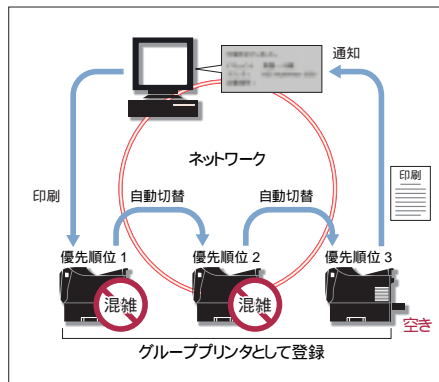

詳細な印刷ログ情報を提供*

プリンタが印刷用紙サイズや両面印刷などを含んだ詳細な印刷ログ情報をFTPサーバへ送信し、管理・保存可能。また、部署別・プリンタ別・利用者別などに集計することもできます。

*: 対応機種: カラーマルチライタ9400C・9250C、マルチライタ3650N・2850N・2850・2350N・2350・2150。
OS付属のMicrosoft FTPサーバおよびタスクスケジューラが動作するWindows®XP/2000、WindowsNT®4.0の環境で使用可能。印刷状況を集計するための印刷ログユーティリティを添付。なお、集計サービスを利用するには、Microsoft® Excel 97以降が必要です。また、マルチライタ2850・2350・2150は別売のLANボードを増設することにより本機能を実現できます。

**PrintAgent®でLANボード/アダプタの
セットアップが可能**

LANボード/アダプタのセットアップも「PrintAgent プリンタ管理ユーティリティ」で行えます。ネットワークに接続されているプリンタを管理者用のパソコンで一覧表示させて、プリンタの名称やIPアドレスなど、LANボード/アダプタの詳細な設定を行った後、確認したりすることができます。

カラーマルチライタ9500C・7500C、マルチライタ1100UIはPrintAgent®には対応していません。