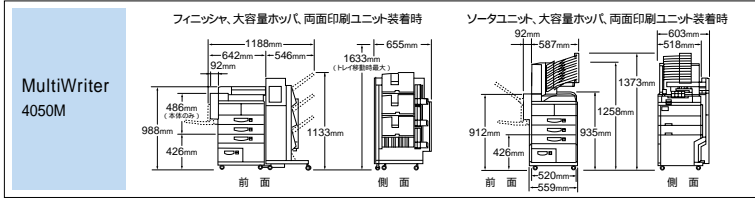

外形寸法

動作環境