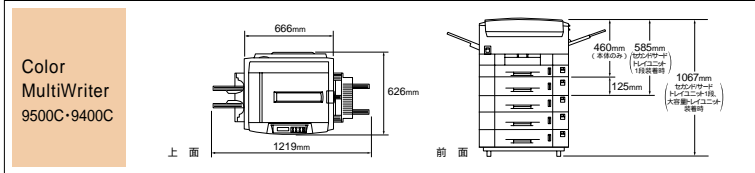

外形寸法

動作環境

	対応機種	対応OS(いずれも日本語版)
Color MultiWriter 9500C	PC98-NXシリーズを含むIBM PC/AT互換機(DOS/V対応機) PC-9821で双方向パラレルインタフェースを搭載している機種 Macintosh®	Windows® 95/98 ^{*1} /Me Windows NT® 4.0 ^{*2} Windows® 2000 Windows® XP ^{*3} Mac OS 9.0.4 オプションのイーサネットボード使用時は、Mac OS 8.1 8.5 8.5.1 8.6も使用可能
Color MultiWriter 9400C・9250C	PC98-NXシリーズを含むIBM PC/AT互換機(DOS/V対応機) PC-9800シリーズ	MS-DOS 3.3以上(PC-9800シリーズ) ^{*4} Windows® 95/98 ^{*1} /Me Windows NT® 4.0 Windows® 2000 Windows® XP ^{*5} カラーマルチライタ9250Cは標準添付
Color MultiWriter 7500C	PC98-NXシリーズを含むIBM PC/AT互換機(DOS/V対応機) PC-9821で双方向パラレルインタフェースを搭載している機種 Macintosh®	パラレルインタフェース イーサネットインタフェース Windows® 95/98 ^{*1} /Me Windows NT® 4.0 Windows® XP ^{*5} USBインタフェース ^{*6} Windows® 98 Second Edition Windows® Me Windows® 2000 Windows® XP ^{*3} Mac OS 8.6-9.1
MultiWriter 6050 4050M	PC98-NXシリーズを含むIBM PC/AT互換機(DOS/V対応機) PC-9800シリーズ	MS-DOS 3.3以上(PC-9800シリーズ) Windows® 3.1 ^{*7} /95/98 ^{*1} /Me ^{*8} Windows NT® 3.51 ^{*7} /4.0 Windows® 2000 ^{*9} Windows® XP ^{*5}
MultiWriter 3650N ^{*10} 2850N ^{*10} 2850 ^{*10} 2350N ^{*10} 2350 ^{*10} 2150 ^{*10}	PC98-NXシリーズを含むIBM PC/AT互換機 ^{*11} (DOS/V対応機) PC-9800シリーズ	パラレルインタフェース イーサネットインタフェース MS-DOS 3.3以上(PC-9800シリーズ) IBM DOS J5.0/以上(DOS/V対応機) MS-DOS 5.0/V以上(DOS/V対応機) Windows® 95/98 ^{*1} /Me Windows NT® 4.0 Windows® 2000 Windows® XP USBインタフェース ^{*12} Windows® 98 ^{*1} /Me Windows® 2000 Windows® XP
MultiWriter 210S ^{*7} ^{*10} 1400X ^{*10} ^{*13} 1250 ^{*10} ^{*13}	PC98-NXシリーズを含むIBM PC/AT互換機(DOS/V対応機) PC-9800シリーズ	MS-DOS 3.3以上(PC-9800シリーズ) IBM DOS J5.0/V以上(DOS/V対応機) MS-DOS 5.0/V以上(DOS/V対応機) Windows® 3.1/95/98 ^{*1} /Me ^{*5} Windows NT® 3.51/4.0 Windows® 2000 Windows® XP ^{*5} マルチライタ210Sは標準添付
MultiWriter 1100U	PC98-NXシリーズを含むIBM PC/AT互換機(DOS/V対応機) PC-9800シリーズ ^{*14} Pentium®133MHz以上/メモリ容量16MB以上を推奨	パラレルインタフェース Windows® 95/98 ^{*1} /Me Windows NT® 4.0 Windows® 2000 Windows® XP USBインタフェース ^{*6} Windows® 98 ^{*1} /Me Windows® 2000 Windows® XP