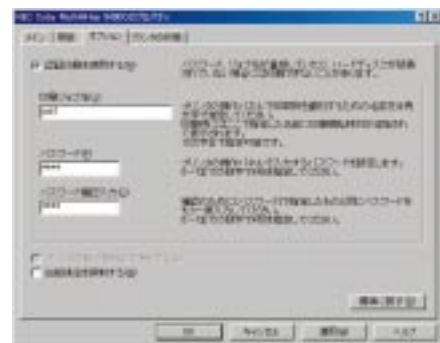

認証印刷画面

両面印刷機能に対応(オプション)

「社外秘」などの文字を文書に重ねて印刷できるウォーターマーク印刷に対応

大判の店頭ポスターや資料作りに活躍する分割拡大印刷に対応

1:標準ホバ使用時。

2:A3より1/2と回り大きい用紙サイズ(幅328mm、長さ453mm)。