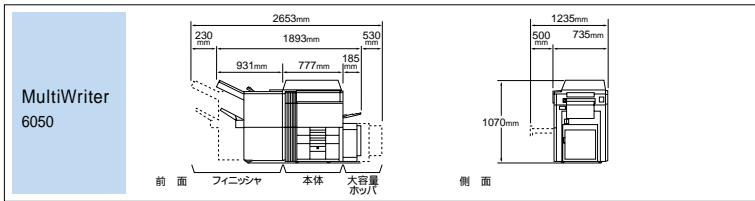

外形寸法

動作環境