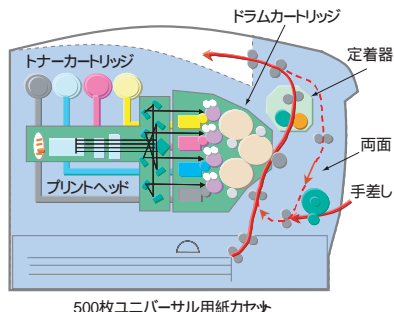

印刷機構イメージ

ファーストプリントも節電モードからの印刷開始も速い

1枚目の印刷に要する時間は約17秒。また、節電モードから、印刷開始までのウォームアップ時間も約30秒とスピーディです。

*:データ処理終了から1ページ目の排出完了までの時間。

多多数印刷を高速出力する電子ソート機能に対応(オプション)

High Quality

高画質印刷だから写真入りの文書も美しい

リアル1,200dpiの写真高画質

4本の同時露光が可能な新開発のレーザユニットや、シアン、マゼンタ、イエロー、ブラック4色一体型ドラムカートリッジの採用により、リアル1,200dpiの高画質印刷を実現。写真原稿などの微妙な色合いまで忠実に再現します。