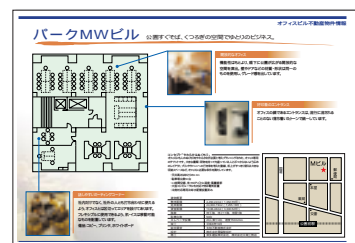

画像データベースの印刷に

例えば店頭で不動産物件のデータベースを検索し、条件に合ったものをその場でカラー印刷してお客様へご提案。カラーなら、より具体的にイメージを伝えることができます。