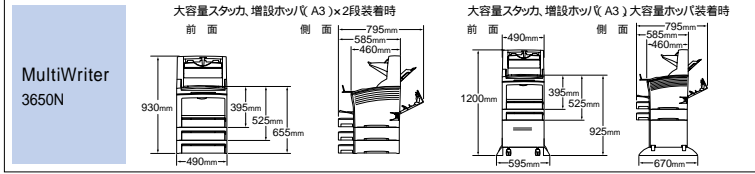

外形寸法

動作環境

	対応機種	対応OS(いずれも日本語版)
Color MultiWriter 9500C	PC98-NXシリーズを含むIBM PC/AT互換機(DOS/V対応機) PC-9821で双方向パラレルインタフェースを搭載している機種 Macintosh®	Windows® 95/98 ^{*1} /Me Windows NT® 4.0 ^{*2} Windows® 2000 Windows® XP ^{*3} Mac OS 9.0.4 オプションのイーサネットボード使用時は、Mac OS 8.1 8.5 8.5.1 8.6も使用可能
Color MultiWriter 9400C・9250C	PC98-NXシリーズを含むIBM PC/AT互換機(DOS/V対応機) PC-9800シリーズ	MS-DOS 3.3以上(PC-9800シリーズ) ^{*4} Windows® 95/98 ^{*1} /Me Windows NT® 4.0 Windows® 2000 Windows® XP ^{*5} カラーマルチライタ9250Cは標準添付
Color MultiWriter 7500C	PC98-NXシリーズを含むIBM PC/AT互換機(DOS/V対応機) PC-9821で双方向パラレルインタフェースを搭載している機種 Macintosh®	パラレルインタフェース イーサネットインタフェース Windows® 95/98 ^{*1} /Me Windows NT® 4.0 Windows® XP ^{*5} USBインタフェース ^{*6} Windows® 98 Second Edition Windows® Me Windows® 2000 Windows® XP ^{*3} Mac OS 8.6-9.1
MultiWriter 6050 4050M	PC98-NXシリーズを含むIBM PC/AT互換機(DOS/V対応機) PC-9800シリーズ	MS-DOS 3.3以上(PC-9800シリーズ) Windows® 3.1 ^{*7} /95/98 ^{*1} /Me ^{*8} Windows NT® 3.51 ^{*7} /4.0 Windows® 2000 ^{*9} Windows® XP ^{*5}
MultiWriter 3650N ^{*10} 2850N ^{*10} 2850 ^{*10} 2350N ^{*10} 2350 ^{*10} 2150 ^{*10}	PC98-NXシリーズを含むIBM PC/AT互換機 ^{*11} (DOS/V対応機) PC-9800シリーズ	パラレルインタフェース イーサネットインタフェース MS-DOS 3.3以上(PC-9800シリーズ) IBM DOS J5.0/以上(DOS/V対応機) MS-DOS 5.0/V以上(DOS/V対応機) Windows® 95/98 ^{*1} /Me Windows NT® 4.0 Windows® 2000 Windows® XP USBインタフェース ^{*12} Windows® 98 ^{*1} /Me Windows® 2000 Windows® XP
MultiWriter 210S ^{*7} ^{*10} 1400X ^{*10} ^{*13} 1250 ^{*10} ^{*13}	PC98-NXシリーズを含むIBM PC/AT互換機(DOS/V対応機) PC-9800シリーズ	MS-DOS 3.3以上(PC-9800シリーズ) IBM DOS J5.0/V以上(DOS/V対応機) MS-DOS 5.0/V以上(DOS/V対応機) Windows® 3.1/95/98 ^{*1} /Me ^{*5} Windows NT® 3.51/4.0 Windows® 2000 Windows® XP ^{*5} マルチライタ210Sは標準添付
MultiWriter 1100U	PC98-NXシリーズを含むIBM PC/AT互換機(DOS/V対応機) PC-9800シリーズ ^{*14} Pentium®133MHz以上/メモリ容量16MB以上を推奨	パラレルインタフェース Windows® 95/98 ^{*1} /Me Windows NT® 4.0 Windows® 2000 Windows® XP USBインタフェース ^{*6} Windows® 98 ^{*1} /Me Windows® 2000 Windows® XP