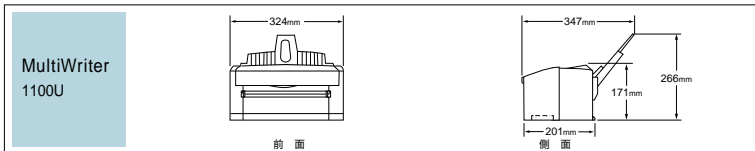

外形寸法

動作環境

	対応機種	対応OS(いずれも日本語版)
Color MultiWriter 9500C	PC98-NXシリーズを含むIBM PC/AT互換機(DOS/V対応機) PC-9821で双方向パラレルインタフェースを搭載している機種 Macintosh®	Windows® 95/98 ^{*1} /Me Windows NT® 4.0 ^{*2} Windows® 2000 Windows® XP ^{*3} Mac OS 9.0.4 オプションのイーサネットボード使用時は、Mac OS 8.1 8.5 8.5.1 8.6も使用可能
Color MultiWriter 9400C・9250C	PC98-NXシリーズを含むIBM PC/AT互換機(DOS/V対応機) PC-9800シリーズ	MS-DOS 3.3以上(PC-9800シリーズ) ^{*4} Windows® 95/98 ^{*1} /Me Windows NT® 4.0 Windows® 2000 Windows® XP ^{*5} カラーマルチライタ9250Cは標準添付
Color MultiWriter 7500C	PC98-NXシリーズを含むIBM PC/AT互換機(DOS/V対応機) PC-9821で双方向パラレルインタフェースを搭載している機種 Macintosh®	パラレルインタフェース イーサネットインタフェース Windows® 95/98 ^{*1} /Me Windows NT® 4.0 Windows® XP ^{*5} USBインタフェース ^{*6} Windows® 98 Second Edition Windows® Me Windows® 2000 Windows® XP ^{*3} Mac OS 8.6-9.1
MultiWriter 6050 4050M	PC98-NXシリーズを含むIBM PC/AT互換機(DOS/V対応機) PC-9800シリーズ	MS-DOS 3.3以上(PC-9800シリーズ) Windows® 3.1 ^{*7} /95/98 ^{*1} /Me ^{*8} Windows NT® 3.51 ^{*7} /4.0 Windows® 2000 ^{*9} Windows® XP ^{*5}
MultiWriter 3650N ^{*10} 2850N ^{*10} 2850 ^{*10} 2350N ^{*10} 2350 ^{*10} 2150 ^{*10}	PC98-NXシリーズを含むIBM PC/AT互換機 ^{*11} (DOS/V対応機) PC-9800シリーズ	パラレルインタフェース イーサネットインタフェース MS-DOS 3.3以上(PC-9800シリーズ) IBM DOS J5.0/以上(DOS/V対応機) MS-DOS 5.0/V以上(DOS/V対応機) Windows® 95/98 ^{*1} /Me Windows NT® 4.0 Windows® 2000 Windows® XP USBインタフェース ^{*12} Windows® 98 ^{*1} /Me Windows® 2000 Windows® XP
MultiWriter 210S ^{*7} ^{*10} 1400X ^{*10} ^{*13} 1250 ^{*10} ^{*13}	PC98-NXシリーズを含むIBM PC/AT互換機(DOS/V対応機) PC-9800シリーズ	MS-DOS 3.3以上(PC-9800シリーズ) IBM DOS J5.0/V以上(DOS/V対応機) MS-DOS 5.0/V以上(DOS/V対応機) Windows® 3.1/95/98 ^{*1} /Me ^{*5} Windows NT® 3.51/4.0 Windows® 2000 Windows® XP ^{*5} マルチライタ210Sは標準添付
MultiWriter 1100U	PC98-NXシリーズを含むIBM PC/AT互換機(DOS/V対応機) PC-9800シリーズ ^{*14} Pentium®133MHz以上/メモリ容量16MB以上を推奨	パラレルインタフェース Windows® 95/98 ^{*1} /Me Windows NT® 4.0 Windows® 2000 Windows® XP USBインタフェース ^{*6} Windows® 98 ^{*1} /Me Windows® 2000 Windows® XP