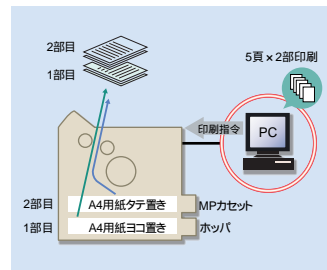

① 複数部数印刷の場合^{*3}