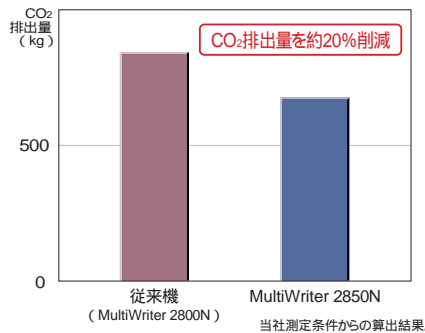

環境と調和するテクノロジーと環境にやさしい生産の追求、これはマルチライタが一貫して取り組み続けるテーマです。

地球環境に配慮した製品づくりを積極的に推進しています。

グリーン購入法に適合

2001年4月から国の機関等に環境物品等の調達を求めるグリーン購入法 国等による環境物品等の調達の推進等に関する法律 が施行されました。マルチライタシリーズはグリーン購入法における「判断基準」を満たしています。

詳細は
<http://www.nec.co.jp/eco/ja/greendb/>をご覧ください。

「プリンタ」エコマークを取得

財団法人日本環境協会は、2001年10月にプリンタに関するエコマーク基準を制定しました。エコマークは、特定有害物質の不含有、リサイクルを配慮した設計、省電力や低騒音、およびそれらに関する情報開示など、広範囲に渡る諸規定が設けられている国内で最も厳格な第三者認証環境ラベルです。カラーマルチライタ9250C、マルチライタ3650N・2850N・2850・2350N・2350・2150はエコマークの認定を取得しています。

*:エコマーク商品型No.122「プリンタ」

エコマーク認定商品の契約団体は、新潟富士ゼロックス製造株式会社です。

「エコシボル」に適合

マルチライタは、ISO14001認証取得工場で、部品調達から使用済み製品のリサイクルにいたるライフサイクル全体の環境アセスメントを実施。NEC独自の環境配慮事項に従った基準を設け、適合製品には環境ラベル「エコシボル」を表示しています。

このマークはNECの定める環境配慮基準を満たした商品に表示されるものです。この基準の詳細、また対象機種についてはNEC環境活動ホームページをご覧ください。

<http://www.nec.co.jp/eco/ja/>

マルチライタ2850N・2850・2350N・2350・2150・2100SIは、NEC環境配慮基準「エコシボル」の適合品です。

ライフサイクルアセスメント(LCA)を活用しCO₂排出量を削減

LCAは、資源採取から製造・販売・使用・破棄にいたる製品のライフサイクルにおいて、製品が及ぼす各種の環境負荷や環境影響を定量的に評価する方法です。マルチライタはこのLCAの算出結果を設計にフィードバックし、特に地球温暖化防止に影響のあるCO₂排出量の把握・削減に努めています。

環境配慮設計の効果をLCAで評価

使用済みEPカートリッジ等の回収を実施、廃棄物ゼロを目指したリサイクル

環境配慮型製品の開発促進に向けて、使用済みEPカートリッジ等は使用後回収を実施しています。使用可能な部品は取り外し、部品レベルまで分解して再生可能なものを選別。選別された部品は新品同様に完全に清掃され厳重な品質管理と環境管理のもと、新しいEPカートリッジへと生まれ変わります。また、再使用できない部品についてはマテリアルリサイクルを行い、リサイクル100%を達成しています。

使用済みEPカートリッジの回収方法等につきましては、本カタログの最終ページをご覧ください。カラーマルチライタ9500C・9400C・9250C・7500C、マルチライタ6050・4050M・1400X・1250・1100UIはカートリッジの回収のみを実施しています。