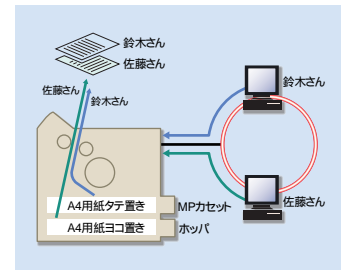

② ユーザごとの仕分けの場合^{*3}