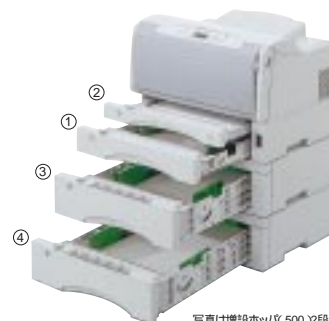

仕分け出力(ジョブセパレート)が可能

両面印刷機能に標準対応

USBインタフェースを標準装備

60万頁の耐久性を実現

「DocuWorks™ Ver.4.1(体験版)」を標準添付

複数ページレイアウト機能に対応

PrintAgentリプリント2に対応

MOPYING®ドライバ対応

写真は増設ホッパ(500)2段装着時。

標準350枚、最大1,350枚の給紙が可能

① 標準ホッパ	250枚
② MPカセット	100枚
本体標準装備 ①+②	350枚
③ 増設ホッパ(500 または 250)	最大500枚
④ 増設ホッパ(500 または 250)	最大500枚
増設ホッパ2段装着時 ①+②+③+④	合計1,350枚(最大)

手差し給紙1枚も可能です。

用紙サイズに対するメモリ増設の目安

		A4以下	B4	A3		
出力可能	600dpi	標準(16MB)	標準(16MB)	標準(16MB)		
	1,200dpi					
出力保証	600dpi				80MB(64MB増設)	80MB(64MB増設)
	1,200dpi					

高速電子ソート機能印刷保証枚数

用紙サイズ、印刷解像度	必要メモリ容量 (64MB増設)	80MB	144MB	272MB
		(128MB増設)	(128MB増設)	(256MB増設)
A4*	600dpi	7枚	24枚	57枚
A3	600dpi	3枚	11枚	28枚

*:ジョブセパレート有効時は約半分となります。また、両面印刷の場合も約半分の保証枚数となります。

この保証枚数は最もメモリを必要とする場合です。印刷データによっては保証枚数以上の電子ソート印刷が可能です。

標準ランニングコスト*

使用カートリッジ(型番)	印刷可能枚数	ランニングコスト
PR-L2300-11	約6,000枚	5.0円
PR-L2300-12	約12,000枚	4.0円

*:本カタログP.21の「測定条件など」をご覧ください。