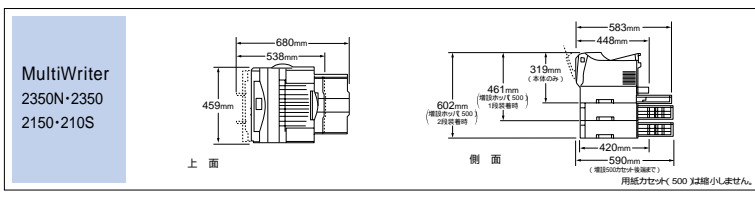

外形寸法

動作環境

	対応機種	対応OS(いずれも日本語版)
Color MultiWriter 9500C	PC98-NXシリーズを含むIBM PC/AT互換機(DOS/V対応機) PC-9821で双方向パラレルインタフェースを搭載している機種 Macintosh®	Windows® 95/98 ^{*1} /Me Windows NT® 4.0 ^{*2} Windows® 2000 Windows® XP ^{*3} Mac OS 9.0.4 オプションのイーサネットボード使用時は、Mac OS 8.1 8.5 8.5.1 8.6も使用可能
Color MultiWriter 9400C・9250C	PC98-NXシリーズを含むIBM PC/AT互換機(DOS/V対応機) PC-9800シリーズ	MS-DOS 3.3以上(PC-9800シリーズ) ^{*4} Windows® 95/98 ^{*1} /Me Windows NT® 4.0 Windows® 2000 Windows® XP ^{*5} カラーマルチライタ9250Cは標準添付
Color MultiWriter 7500C	PC98-NXシリーズを含むIBM PC/AT互換機(DOS/V対応機) PC-9821で双方向パラレルインタフェースを搭載している機種 Macintosh®	パラレルインタフェース イーサネットインタフェース Windows® 95/98 ^{*1} /Me Windows NT® 4.0 Windows® XP ^{*5} USBインタフェース ^{*6} Windows® 98 Second Edition Windows® Me Windows® 2000 Windows® XP ^{*3} Mac OS 8.6-9.1
MultiWriter 6050 4050M	PC98-NXシリーズを含むIBM PC/AT互換機(DOS/V対応機) PC-9800シリーズ	MS-DOS 3.3以上(PC-9800シリーズ) Windows® 3.1 ^{*7} /95/98 ^{*1} /Me ^{*8} Windows NT® 3.51 ^{*7} /4.0 Windows® 2000 ^{*9} Windows® XP ^{*5}
MultiWriter 3650N ^{*10} 2850N ^{*10} 2850 ^{*10} 2350N ^{*10} 2350 ^{*10} 2150 ^{*10}	PC98-NXシリーズを含むIBM PC/AT互換機 ^{*11} (DOS/V対応機) PC-9800シリーズ	パラレルインタフェース イーサネットインタフェース MS-DOS 3.3以上(PC-9800シリーズ) IBM DOS J5.0/以上(DOS/V対応機) MS-DOS 5.0/V以上(DOS/V対応機) Windows® 95/98 ^{*1} /Me Windows NT® 4.0 Windows® 2000 Windows® XP USBインタフェース ^{*12} Windows® 98 ^{*1} /Me Windows® 2000 Windows® XP
MultiWriter 210S ^{*7} ^{*10} 1400X ^{*10} ^{*13} 1250 ^{*10} ^{*13}	PC98-NXシリーズを含むIBM PC/AT互換機(DOS/V対応機) PC-9800シリーズ	MS-DOS 3.3以上(PC-9800シリーズ) IBM DOS J5.0/V以上(DOS/V対応機) MS-DOS 5.0/V以上(DOS/V対応機) Windows® 3.1/95/98 ^{*1} /Me ^{*5} Windows NT® 3.51/4.0 Windows® 2000 Windows® XP ^{*5} マルチライタ210Sは標準添付
MultiWriter 1100U	PC98-NXシリーズを含むIBM PC/AT互換機(DOS/V対応機) PC-9800シリーズ ^{*14} Pentium®133MHz以上/メモリ容量16MB以上を推奨	パラレルインタフェース Windows® 95/98 ^{*1} /Me Windows NT® 4.0 Windows® 2000 Windows® XP USBインタフェース ^{*6} Windows® 98 ^{*1} /Me Windows® 2000 Windows® XP