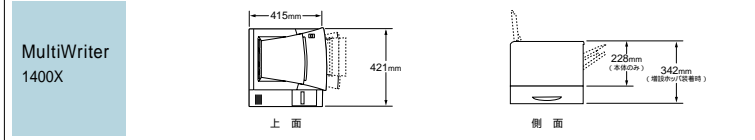

外形寸法

動作環境

	対応機種	対応OS(いずれも日本語版)
Color MultiWriter 9500C	PC98-NXシリーズを含むIBM PC/AT互換機(DOS/V対応機) PC-9821で双方向パラレルインタフェースを搭載している機種 Macintosh®	Windows® 95/98 ^{*1} /Me Windows NT® 4.0 ^{*2} Windows® 2000 Windows® XP ^{*3} Mac OS 9.0.4 オプションのイーサネットボード使用時は、Mac OS 8.1 8.5 8.5.1 8.6も使用可能
Color MultiWriter 9400C・9250C	PC98-NXシリーズを含むIBM PC/AT互換機(DOS/V対応機) PC-9800シリーズ	MS-DOS 3.3以上(PC-9800シリーズ) ^{*4} Windows® 95/98 ^{*1} /Me Windows NT® 4.0 Windows® 2000 Windows® XP ^{*5} カラーマルチライタ9250Cは標準添付
Color MultiWriter 7500C	PC98-NXシリーズを含むIBM PC/AT互換機(DOS/V対応機) PC-9821で双方向パラレルインタフェースを搭載している機種 Macintosh®	パラレルインタフェース イーサネットインタフェース Windows® 95/98 ^{*1} /Me Windows NT® 4.0 Windows® XP ^{*5} USBインタフェース ^{*6} Windows® 98 Second Edition Windows® Me Windows® 2000 Windows® XP ^{*3} Mac OS 8.6-9.1
MultiWriter 6050 4050M	PC98-NXシリーズを含むIBM PC/AT互換機(DOS/V対応機) PC-9800シリーズ	MS-DOS 3.3以上(PC-9800シリーズ) Windows® 3.1 ^{*7} /95/98 ^{*1} /Me ^{*8} Windows NT® 3.51 ^{*7} /4.0 Windows® 2000 ^{*9} Windows® XP ^{*5}
MultiWriter 3650N ^{*10} 2850N ^{*10} 2850 ^{*10} 2350N ^{*10} 2350 ^{*10} 2150 ^{*10}	PC98-NXシリーズを含むIBM PC/AT互換機 ^{*11} (DOS/V対応機) PC-9800シリーズ	パラレルインタフェース イーサネットインタフェース MS-DOS 3.3以上(PC-9800シリーズ) IBM DOS J5.0/以上(DOS/V対応機) MS-DOS 5.0/V以上(DOS/V対応機) Windows® 95/98 ^{*1} /Me Windows NT® 4.0 Windows® 2000 Windows® XP USBインタフェース ^{*12} Windows® 98 ^{*1} /Me Windows® 2000 Windows® XP
MultiWriter 210S ^{*7} ^{*10} 1400X ^{*10} ^{*13} 1250 ^{*10} ^{*13}	PC98-NXシリーズを含むIBM PC/AT互換機(DOS/V対応機) PC-9800シリーズ	MS-DOS 3.3以上(PC-9800シリーズ) IBM DOS J5.0/V以上(DOS/V対応機) MS-DOS 5.0/V以上(DOS/V対応機) Windows® 3.1/95/98 ^{*1} /Me ^{*5} Windows NT® 3.51/4.0 Windows® 2000 Windows® XP ^{*5} マルチライタ210Sは標準添付
MultiWriter 1100U	PC98-NXシリーズを含むIBM PC/AT互換機(DOS/V対応機) PC-9800シリーズ ^{*14} Pentium®133MHz以上/メモリ容量16MB以上を推奨	パラレルインタフェース Windows® 95/98 ^{*1} /Me Windows NT® 4.0 Windows® 2000 Windows® XP USBインタフェース ^{*6} Windows® 98 ^{*1} /Me Windows® 2000 Windows® XP