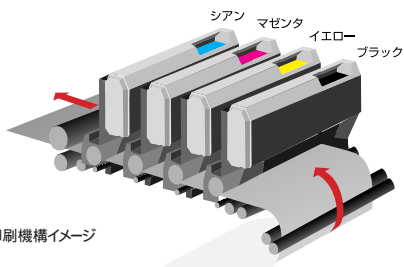

High Speed

カラー印刷もモノクロ印刷もどちらも速い

カラー22頁/分(A4横)
モノクロ26頁/分(A4横)の高速印刷

シアン、マゼンタ、イエロー、ブラック4色のプリンタユニットをそれぞれ独立させ、4色の画像形成を同時に実行する印刷方式を採用。1回の動作でフルカラー印刷を可能とし、大幅な高速化を実現しました。

印刷機構イメージ

新開発ASIC&高速CPUに加え、
Windows®専用言語の採用によりスループットを高速化

カラー/モノクロ自動判別機能により混在文書も高速出力

両面印刷(オプション)においても
カラー20頁/分(A4横)の高速印刷を実現

多多数印刷の高速出力が可能な電子ソート機能に対応(オプション)

Network

先進のネットワークプリンティングに対応

100BASE-TX(TCP/IP)に標準対応

ドライバ配信機能に対応

Windows®XP/2000/MeのIPPに対応

IEEE802.11b規格準拠の無線LANに対応
(内蔵可能オプション)

印刷総合管理ソフトPrintAgent®に対応

Useful

快適なドキュメント処理スタイルを提供

ネットワークスキャナ機能&カラーコピー機能を実現
(オプション)

ネットワーク接続された本プリンタにオプションのスキャナユニットを追加することで、オフィスのネットワーク共有スキャナおよびカラーコピー機としての利用が可能です。また、オプションのスキャナテーブルと組み合わせることで、設置スペースを抑えながらご活用いただけます。

ネットワーク環境で便利に使えるスキャン予約モード
スキャン予約モードを使えばネットワークで共有化しているスキャナとプリンタを一時占有でき、他のクライアントからのプリント命令などに作業の邪魔をされません。また、スキャナの操作をプリンタの操作パネルから行えるので、原稿をセットするたびにご使用のパソコンとスキャナとの間を何度も往復する必要がありません。