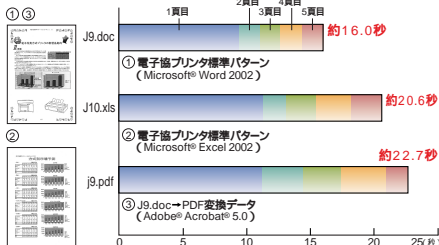

High Speed

大量文書を高速出力

36頁/分(A4横)の高速印刷

高速エンジンや新開発コントローラの採用により、
36頁/分(A4横)の高速印刷を実現しています。

測定に使用したパソコンおよびその環境 PC-M15S, CPU: Pentium4, 1.5GHz, メモリ: 128MB, OS: Windows®Me, 転送モード: ECP
測定するプリンタの環境 メモリ容量は標準状態(28MB)、インタフェースの受信モード: ECP, 印刷解像度はJIDAスルーテスト測定方式8.3.3に準じ、600dpi。
パソコンとの接続インタフェース パラレルインタフェース PC-PRCA-01にて接続)
測定方法 印刷データを1部印刷するのに要する時間を計測。「印刷」ボタンを押してから最終ページ排紙出までの時間を測定。印刷スピードは、節電モードを解除した状態で計測。

高速電子ソート機能に対応(オプションの増設メモリを装着する必要があります)

Productivity

オフィスの大量印刷ニーズに対応

最大3,150枚の大容量給紙が可能(オプション)
標準で650枚、最大3,150枚(オプションのホッパ装着時)の大容量給紙が可能です。用紙の補給頻度を軽減し、印刷業務の効率化が図れます。

長寿命100万頁エンジンを搭載

ハードな大量印刷ニーズに的確に応える、長寿命100万頁エンジンを搭載しています。

標準トレイ / 増設ホッパでもハガキ等の厚紙印刷が可能

標準で500枚、最大1,500枚(オプション)の大量排紙が可能

Network

快適なネットワーク環境を提供

100BASE-TX(TCP/IP)に標準対応

ドライバ配信機能に対応

サーバ上のドライバを更新すると、自動的に各クライアントにドライバが配信されます。

特定のIPアドレスからの接続を許可/拒否するアクセス制限機能搭載

ネットワークからプリンタへの接続許可/拒否をIPアドレスで制限可能です。これにより、特定のIPアドレスからのみ印刷を受け付けることができます。

Windows®XP/2000/MeのIPPに対応

OS標準でIPPがサポートされないWindows®95/98、Windows NT®4.0でIPPを使用するためのソフトウェアNEC Internet Printing Systemを添付しています。

iPrinting.DeliveryServiceに対応

IEEE802.11b規格準拠の無線LANに対応(内蔵可能オプション)

写真は増設ホッパ(A3)1段、大容量ホッパ、大容量スタック装着時。

標準ホッパ	500枚
標準トレイ	150枚
本体標準装備 ①+②	650枚
③増設ホッパ	500枚
増設ホッパ1段装着時 ①+②+③	1,150枚
増設ホッパ2段装着時 ①+②+③×2	1,650枚
④大容量ホッパ	2,000枚
大容量ホッパ1段装着時 ①+②+④	2,650枚
給紙ホッパ(最大装着時) ①+②+③+④	合計3,150枚(最大)

用紙サイズに対するメモリ増設の目安

			A4以下	B4	A3
出力可能	600dpi	片面印刷	標準(28MB)		
		両面印刷			
出力保証	600dpi	片面印刷	標準(28MB)		
		両面印刷			

高速電子ソート機能印刷保証枚数

用紙サイズ、印刷解像度	必要メモリ (64MB増設)	92MB	156MB	284MB
		(128MB増設)	(256MB増設)	
A4*	600dpi	片面印刷	7枚	24枚
A3		3枚	11枚	

*:ジョブセパレート有効時は約半分となります。また、両面印刷の場合も約半分の保証枚数となります。
この保証枚数は最もメモリを必要とする場合です。
印刷データによっては保証枚数以上の電子ソート印刷が可能です。

標準ランニングコスト*

使用カートリッジ(型番)	印刷可能枚数	ランニングコスト
PR-L3650-11	約10,000枚	4.0円
PR-L3650-12	約20,000枚	2.7円

*:本カタログP.21の「測定条件など」をご覧ください。