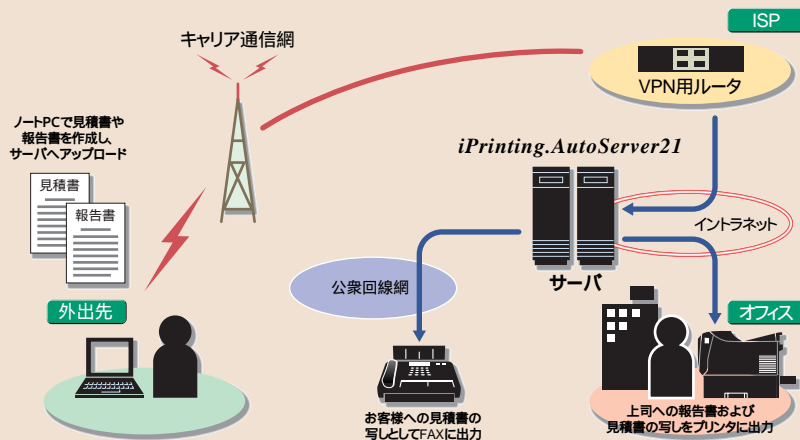

インターネットプリンティングシステム iPrinting.AutoServer21 Std / Pro

「iPrinting.AutoServer21 Std/Pro」は、インターネット / イン트라ネット環境において、クライアントのWebブラウザからの指示でドキュメントの印刷を簡単に行うサーバソフトウェアです。マルチライタとの組合せにより、インターネット環境におけるプリンティングシステム構築を強力にサポートします。

クライアントパソコンに必要なのはWebブラウザのみ。クライアントパソコンのOSを選びません。印刷処理はサーバで行われますので、負荷の高い印刷ファイルの場合もクライアントパソコンの性能を気にする必要はありません。プリンタドライバのインストール先はサーバのみ。プリンタドライバのバージョンアップ時にもサーバだけの作業でOK。印刷時間の指定ができ、定期的に印刷する資料なども自動的に印刷します。プリンタのほかFAXにも出力することが可能。また一度に複数の出力先に出力することができます。iPrinting.AutoServer21 ProではAPIを提供していますので、お客様自身によるカスタマイズが可能です。

iPrinting.AutoServer21 Std/Proを使ったシステムの一例

このイラストは営業支援システムにおける利用イメージです。お客様との高談において作成した見積書をお客様にお渡ししたり、オフィスの上司に報告書と共に印刷して提出することが、外出先から可能になります。