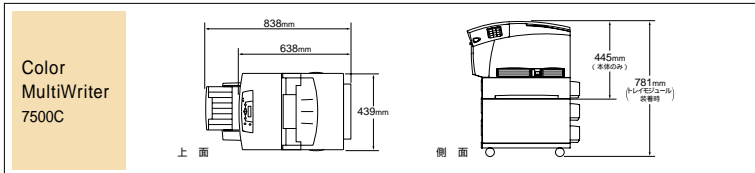

外形寸法

動作環境

	対応機種	対応OS(いずれも日本語版)
Color MultiWriter 9500C	PC98-NXシリーズを含むIBM PC/AT互換機(DOS/V対応機) PC-9821で双方向パラレルインタフェースを搭載している機種 Macintosh®	Windows® 95/98 ^{*1} /Me Windows NT® 4.0 ^{*2} Windows® 2000 Windows® XP ^{*3} Mac OS 9.0.4 オプションのイーサネットボード使用時は、Mac OS 8.1 8.5 8.5.1 8.6も使用可能
Color MultiWriter 9400C・9250C	PC98-NXシリーズを含むIBM PC/AT互換機(DOS/V対応機) PC-9800シリーズ	MS-DOS 3.3以上(PC-9800シリーズ) ^{*4} Windows® 95/98 ^{*1} /Me Windows NT® 4.0 Windows® 2000 Windows® XP ^{*5} カラーマルチライタ9250Cは標準添付
Color MultiWriter 7500C	PC98-NXシリーズを含むIBM PC/AT互換機(DOS/V対応機) PC-9821で双方向パラレルインタフェースを搭載している機種 Macintosh®	パラレルインタフェース イーサネットインタフェース Windows® 95/98 ^{*1} /Me Windows NT® 4.0 Windows® XP ^{*5} USBインタフェース ^{*6} Windows® 98 Second Edition Windows® Me Windows® 2000 Windows® XP ^{*3} Mac OS 8.6-9.1
MultiWriter 6050 4050M	PC98-NXシリーズを含むIBM PC/AT互換機(DOS/V対応機) PC-9800シリーズ	MS-DOS 3.3以上(PC-9800シリーズ) Windows® 3.1 ^{*7} /95/98 ^{*1} /Me ^{*8} Windows NT® 3.51 ^{*7} /4.0 Windows® 2000 ^{*9} Windows® XP ^{*5}
MultiWriter 3650N ^{*10} 2850N ^{*10} 2850 ^{*10} 2350N ^{*10} 2350 ^{*10} 2150 ^{*10}	PC98-NXシリーズを含むIBM PC/AT互換機 ^{*11} (DOS/V対応機) PC-9800シリーズ	パラレルインタフェース イーサネットインタフェース MS-DOS 3.3以上(PC-9800シリーズ) IBM DOS J5.0/以上(DOS/V対応機) MS-DOS 5.0/V以上(DOS/V対応機) Windows® 95/98 ^{*1} /Me Windows NT® 4.0 Windows® 2000 Windows® XP USBインタフェース ^{*12} Windows® 98 ^{*1} /Me Windows® 2000 Windows® XP
MultiWriter 210S ^{*7} ^{*10} 1400X ^{*10} ^{*13} 1250 ^{*10} ^{*13}	PC98-NXシリーズを含むIBM PC/AT互換機(DOS/V対応機) PC-9800シリーズ	MS-DOS 3.3以上(PC-9800シリーズ) IBM DOS J5.0/V以上(DOS/V対応機) MS-DOS 5.0/V以上(DOS/V対応機) Windows® 3.1/95/98 ^{*1} /Me ^{*5} Windows NT® 3.51/4.0 Windows® 2000 Windows® XP ^{*5} マルチライタ210Sは標準添付
MultiWriter 1100U	PC98-NXシリーズを含むIBM PC/AT互換機(DOS/V対応機) PC-9800シリーズ ^{*14} Pentium®133MHz以上/メモリ容量16MB以上を推奨	パラレルインタフェース Windows® 95/98 ^{*1} /Me Windows NT® 4.0 Windows® 2000 Windows® XP USBインタフェース ^{*6} Windows® 98 ^{*1} /Me Windows® 2000 Windows® XP