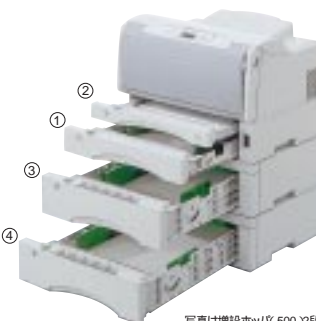

写真は増設ホッパ(500)2段装着時。

標準350枚、最大1,350枚の給紙が可能

① 標準ホッパ	250枚
② MPカセット	100枚
本体標準装備 ①+②	350枚
③ 増設ホッパ(500)または(250)	最大500枚
④ 増設ホッパ(500)または(250)	最大500枚
増設ホッパ2段装着時 ①+②+③+④	合計1,350枚(最大)

マルチライタ2150は手差し給紙(1枚)も可能です。

用紙サイズに対するメモリ増設の目安(マルチライタ2150)

		A4以下	B4	A3
出力可能	600dpi	片面印刷	標準(16MB)	
		両面印刷		
出力保証	600dpi	片面印刷	80MB(64MB増設)	
		両面印刷		

用紙サイズに対するメモリ増設の目安(マルチライタ210S)

		A4以下	B4	A3
出力可能	600dpi	片面印刷	標準(8MB)	
		両面印刷		
出力保証	600dpi	片面印刷	72MB(64MB増設)	
		両面印刷		

標準ランニングコスト*

使用カートリッジ(型番)	印刷可能枚数	ランニングコスト
PR-L2300-11	約6,000枚	5.0円
PR-L2300-12	約12,000枚	4.0円

*:本カタログP.210の「測定条件など」をご覧ください。