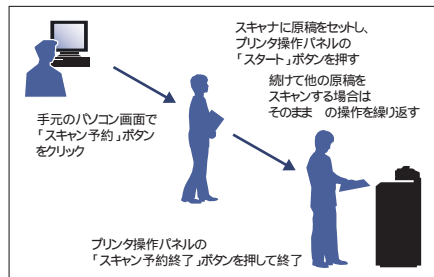

ネットワーク環境で便利に使えるスキャン予約モード
スキャン予約モードを使えばネットワークで共有化しているスキャナとプリンタを一時占有でき、他のクライアントからのプリント命令などに作業の邪魔をされません。また、スキャナの操作をプリンタの操作パネルから行えるので、原稿をセットするたびにご使用のパソコンとスキャナとの間を何度も往復する必要がありません。

写真はオプションの大容量トレイユニットおよびセカンドサードトレイユニットを増設し、スキャナテーブルにスキャナユニット(ADF付き)を添付したものです。