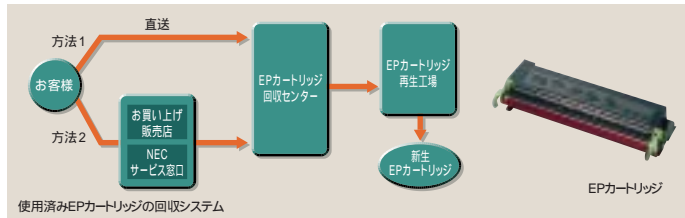

注:施設により詳細な規定、サービス内容、料金体系、営業日、営業時間などが多少異なりますので、各施設にご確認ください。

*1:消耗品・定期交換部品は、保証期間に関わらず有償となります。

*2:2002年3月末現在。

*3:離島・遠隔地の場合は出張に要する実費を申し受けます。

*4:マルチライタ1250・1100Uは、お買い上げ日から2週間以内は無償出張修理サービス扱いとなります。

*5:サービス内容および料金については、最寄りのNECフィールディング支店・営業所までお問い合わせください。

EPカートリッジ回収ご協力をお願い

使用済みNEC製EPカートリッジ・トナーカートリッジは、環境問題を考慮し回収を行っております。お手数ですが使用済みEPカートリッジは、直接以下の「EPカートリッジ回収センター」までご連絡いただくか、お買い上げの販売店、NECサービス窓口にお持ちくださいますよう、ご協力をお願いいたします。なお、回収を希望されない使用済みEPカートリッジにつきましては、お客様が適切に処分していただきますようお願い申し上げます。

方法1

直接回収

使用済みEPカートリッジをご購入時の梱包箱に入れて、下記連絡先にご連絡ください(フリーダイヤル)。また、インターネット(電子メール)を利用した受け付けも行ってあります。1本からでも、当社指定の宅配業者がお客様のところへ回収にお伺いいたします。なお、送料をお支払いいただく必要はありません。

連絡先	EPカートリッジ回収センター(佐川急便) TEL:0120-30-6924 FAX:0120-30-8049 電子メール:ep-kai@mua.biglobe.ne.jp
受付時間	月~金 9:00~17:00(祝日を除く) 当日15:00までご連絡いただけますと、翌日集荷が可能です。なお、FAX・電子メールは24時間受付いたします。但し、土日および祝日に送信された場合は翌日集荷はできませんのでご了承ください。 FAX・電子メールをご利用の際は、住所、氏名(法人の場合は部署およびご担当者名)、電話番号、回収本数の明記をお願いします。
大量の場合	回収専用の箱と宅配伝票を用意しています。ご希望のお客様は「EPカートリッジ回収箱要請書」をホームページ(http://www.nec.co.jp/eco/ja/recycle/ep_recycle.html)から印刷し、必要事項をご記入のうえ回収センターまでFAXでお申し込みください。無料でお届けします。回収専用箱には、購入時の梱包箱ごと4本を目安に入れてください。

方法2

お持ち込みいただく場合

お買い上げの販売店、またはNECサービス網一覧に記載のサービス窓口までお持ちください。購入時の梱包箱をご利用いただくと便利です。

廃棄物ゼロを目指したりサイクル

現在も廃棄物ゼロを目指して梱包材料はもとより、再利用できる部品については厳重な品質管理のもとで診断、洗浄、組立、検査を実施し、新たなEPカートリッジに有効に活用されています。

EPカートリッジ回収ホームページ

<http://www.nec.co.jp/eco/ja/recycle/ep_recycle.html>

電波に関する注意(無線LANボード・無線LANプリンタボード/アダプタご使用時)

本製品には、2.4GHz帯高度化小電力データ通信システムが内蔵されています。電波の特性上、設置場所や環境により、通信距離や通信速度が異なります。自動火災報知機など、自動制御機器の周辺では、本製品を使用しないでください。自動制御機器の電子回路に影響を与え、誤動作の原因となる場合があります。一般の電話機やテレビ、ラジオ、その他の無線を使用する機器などをお使いになっている近くで使用するとそれらの機器に電波の影響を与えることがあります。補聴器を着用されている方は、補聴器にノイズなどを引き起こす可能性がありますのでご注意ください。本製品の使用周波数帯では、電子レンジなどの産業、科学、医療用機器のほか、工場の製造ライン等で使用されている移動体識別用の構内無線局(免許を要する無線局)及び特定小電力無線局(免許を要しない無線局)が運用されています。1 本製品をご使用になる前に、近くで移動体識別用の構内無線局及び特定小電力無線局が運用されていないことをご確認ください。2 万一、本製品から移動体識別用の構内無線局に対して電波干渉の事象が発生した場合には、速やかに使用場所を変えるか、または電波の発射を停止してください。3 その他、本製品から移動体識別用特定小電力無線局に対して電波干渉の事象が発生した場合など何かお困りのことが起きたときは下記までご相談ください。NEC 121コンタクトセンター 局番なしフリーコール:0120-977-121

警告

埋め込み型心臓ペースメーカーを着用されている方は、無線LAN製品をペースメーカー装着部から22cm以上離してご使用ください。航空機内や病院内などで電子機器、無線機器の使用を禁止されている区域では無線LAN製品を電源投入しないでください。電子機器や医療機器に影響を与え事故の原因となる恐れがあります。

2.4DS4

当社は国際エネルギー・スタープログラムの参加事業者として、本製品が国際エネルギー・スタープログラムの対象製品に関する基準を満たしていると判断します。

Microsoft、Windows、Windows NT、MS-DOS、PowerPointは米国Microsoft Corporationの米国およびその他の国における登録商標です。Windows Meの正式名称は、Microsoft® Windows® Millennium Edition operating system日本語版です。PentiumはIntel Corporationの登録商標です。Macintosh、Mac、Mac OS、Mac OS ColorSync、TrueType、EtherTalkは米国Apple Computer Inc.の米国およびその他の国における商標または登録商標です。NetWareは、米国ノルバ社の米国での登録商標です。UNIXはThe Open Groupの米国およびその他の国における登録商標です。IBM、AT、PowerPCは米国International Business Machines Inc.の商標または登録商標です。OpenView、HP-GLは米国ヒューレット/パカード社の登録商標です。Netscape NavigatorはNetscape Communications Corporationの登録商標です。Adobe、PostScript、PostScript 3およびPostScript ID3はAdobe Systems Incorporatedの商標または登録商標です。MULTIWRITER、PRINTAGENT、MOPYING、NMPS、DocuWorksは富士ゼロックス株式会社の商標または登録商標です。Netvisor、ESMPRO、転写、Font Avenue、瑞華は日本電気株式会社の子会社である登録商標です。平成明細体W3、平成角ゴシック体W5は財団法人日本規格協会と使用契約を締結しているものです。フォントとして無断複製することは禁止されています。本カタログに記載されている会社名、商品名は各社の商標または登録商標です。紙幣、有価証券などをプリンタで印刷すると、その印刷物の使用如何に拘わらず、法律に違反し、罰せられます。当機種には、単体契約保守の制度があります。詳しくは、取扱販売店、NECフィールディング株式会社にお問い合わせください。本カタログに記載されている内容はハードウェアの仕様であり、市販ソフトウェアによっては、その機能の一部がサポートされていない場合があります。また、ご使用のパソコン環境(インストールされているアプリケーション、ドライバ)によっては、正常に作動しない場合があります。印刷サンプルの一部はハコミ合成です。

本カタログに掲載しております全商品の価格には消費税は含まれておりません。ご購入の際、消費税が附加されますのでご承知をお願いします。

パソコンの導入にあたっての配送・設置・インストール・操作指導・使用済商品の引き取り等に要する費用は、本カタログに掲載しております商品価格には含まれておりません。詳しくは、取扱販売店にお問い合わせください。本カタログ上の価格は弊社の標準価格です。実際に購入する際の価格は取扱販売店にご確認ください。当社は本商品の補修用性能部品を製造打切後7年保有しています。

このカタログに記載の標準価格、仕様等の内容は2002年7月31日現在のものです。

安全に関するご注意

ご使用の際は、商品に添付の「ガイドブック」(取扱説明書)の「使用上の注意事項」をよくお読みの上正しくお使いください。