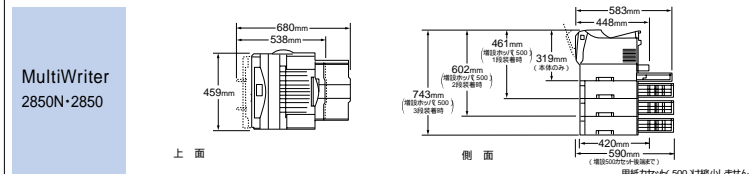

外形寸法

動作環境