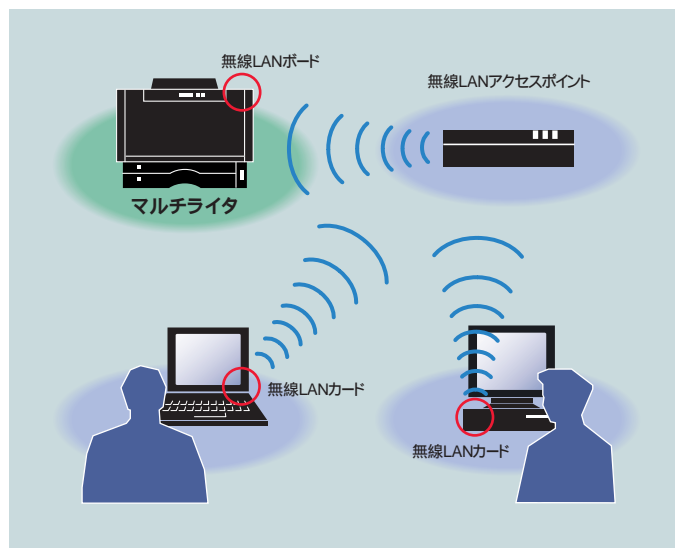

iPrinting.AirNet

マルチライタは先進のIEEE802.11b準拠の無線LANへ対応*。オプションの無線LANボード(型番:PR-WL-12)、無線LANプリンタボード/アダプタ(型番:PR-WL-11/01)をマルチライタに装着することにより、最大11Mbpsの速さを誇る快適なワイヤレス印刷を実現できます。

*:マルチライタ1100Uは無線LAN印刷には対応していません。
別途IEEE802.11b規格に準拠した無線LAN機器が必要です。

ワイヤレス印刷だとココが快適

ネットワークケーブルやパソコンとの接続ケーブルがいらないので、配線に悩まされることなく自在なレイアウトが可能です。オフィスのレイアウトを変更しても、配線工事なしですぐ使えます。レイアウト変更に伴う配線工事の費用がかかりません。

無線LANボード、無線LANプリンタボード/アダプタに関する詳細はP.19、P.24をご覧ください。

効率的なドキュメント処理スタイルにより、手間と経費を削減します。