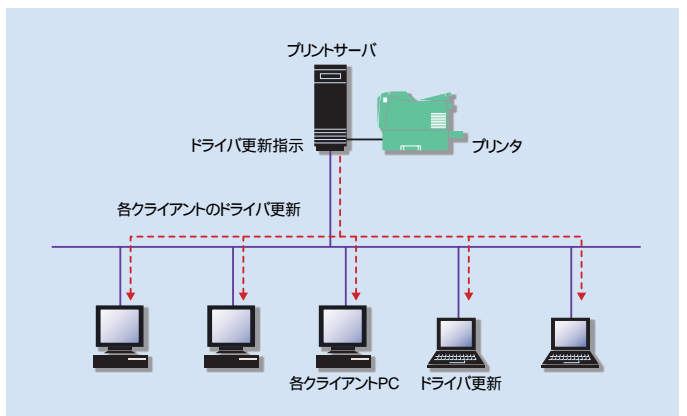

ドライバ配信機能により、プリンタドライバ更新の手間を大幅に軽減します。

これまで、LAN環境においてクライアントパソコンのプリンタドライバ更新が必要になった場合、全てのクライアントパソコンのプリンタドライバを個別に、CD-ROMなどを使って手で更新する必要がありました。しかしこれからは、サーバ上に管理されたプリンタドライバを更新することで、自動的に各クライアントのプリンタドライバを更新することができます。

対応機種:カラーマルチライタ9250C・9400C、マルチライタ3650N・2850N・2850・2350N・2350・2150・210S。なお、カラーマルチライタ9250C・9400C、マルチライタ2350N・2350・2150・210S用のドライバは、「http://t21ware.com」で提供しています。