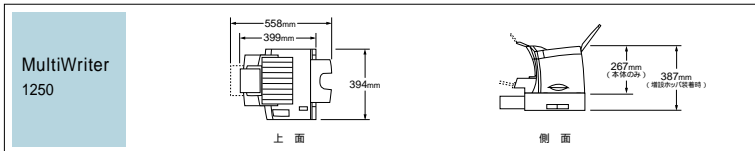

外形寸法

動作環境

	対応機種	対応OS(いずれも日本語版)
Color MultiWriter 9500C	PC98-NXシリーズを含むIBM PC/AT互換機(DOS/V対応機) PC-9821で双方向パラレルインタフェースを搭載している機種 Macintosh®	Windows® 95/98 ^{*1} /Me Windows NT® 4.0 ^{*2} Windows® 2000 Windows® XP ^{*3} Mac OS 9.0.4 オプションのイーサネットボード使用時は、Mac OS 8.1 8.5 8.5.1 8.6も使用可能
Color MultiWriter 9400C・9250C	PC98-NXシリーズを含むIBM PC/AT互換機(DOS/V対応機) PC-9800シリーズ	MS-DOS 3.3以上(PC-9800シリーズ) ^{*4} Windows® 95/98 ^{*1} /Me Windows NT® 4.0 Windows® 2000 Windows® XP ^{*5} カラーマルチライタ9250Cは標準添付
Color MultiWriter 7500C	PC98-NXシリーズを含むIBM PC/AT互換機(DOS/V対応機) PC-9821で双方向パラレルインタフェースを搭載している機種 Macintosh®	パラレルインタフェース イーサネットインタフェース Windows® 95/98 ^{*1} /Me Windows NT® 4.0 Windows® XP ^{*5} USBインタフェース ^{*6} Windows® 98 Second Edition Windows® Me Windows® 2000 Windows® XP ^{*3} Mac OS 8.6-9.1
MultiWriter 6050 4050M	PC98-NXシリーズを含むIBM PC/AT互換機(DOS/V対応機) PC-9800シリーズ	MS-DOS 3.3以上(PC-9800シリーズ) Windows® 3.1 ^{*7} /95/98 ^{*1} /Me ^{*8} Windows NT® 3.51 ^{*7} /4.0 Windows® 2000 ^{*9} Windows® XP ^{*5}
MultiWriter 3650N ^{*10} 2850N ^{*10} 2850 ^{*10} 2350N ^{*10} 2350 ^{*10} 2150 ^{*10}	PC98-NXシリーズを含むIBM PC/AT互換機 ^{*11} (DOS/V対応機) PC-9800シリーズ	パラレルインタフェース イーサネットインタフェース MS-DOS 3.3以上(PC-9800シリーズ) IBM DOS J5.0/以上(DOS/V対応機) MS-DOS 5.0/V以上(DOS/V対応機) Windows® 95/98 ^{*1} /Me Windows NT® 4.0 Windows® 2000 Windows® XP USBインタフェース ^{*12} Windows® 98 ^{*1} /Me Windows® 2000 Windows® XP
MultiWriter 210S ^{*7} ^{*10} 1400X ^{*10} ^{*13} 1250 ^{*10} ^{*13}	PC98-NXシリーズを含むIBM PC/AT互換機(DOS/V対応機) PC-9800シリーズ	MS-DOS 3.3以上(PC-9800シリーズ) IBM DOS J5.0/V以上(DOS/V対応機) MS-DOS 5.0/V以上(DOS/V対応機) Windows® 3.1/95/98 ^{*1} /Me ^{*5} Windows NT® 3.51/4.0 Windows® 2000 Windows® XP ^{*5} マルチライタ210Sは標準添付
MultiWriter 1100U	PC98-NXシリーズを含むIBM PC/AT互換機(DOS/V対応機) PC-9800シリーズ ^{*14} Pentium®133MHz以上/メモリ容量16MB以上を推奨	パラレルインタフェース Windows® 95/98 ^{*1} /Me Windows NT® 4.0 Windows® 2000 Windows® XP USBインタフェース ^{*6} Windows® 98 ^{*1} /Me Windows® 2000 Windows® XP