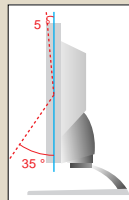

お見積り価格	フレームモデル	合計メモリ	ハードディスク	キーボード・マウス	CD-ROM系
	円 +	円 +	円 +	円 +	円

お選びいただいた型番					
------------	--	--	--	--	--

くっきり鮮やかな高精細TFT液晶ディスプレイ

液晶ディスプレイ3種類、CRT3種類の豊富なラインアップの中から選択可能。

15型TFTアナログ液晶ディスプレイ

チルト&スイブル

チルト機能イメージ図
(上向き35°、下向き5°)