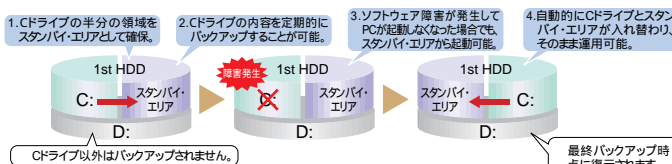

セクションメニューで選択できるソフトウェア一覧 (Mate R スリムタワー型)

ソフトウェア名称	モデル名	Windows® XP Professionalモデル、Windows® 2000 Professionalモデル、Windows® XP Home Editionモデル、Windows Millennium Editionモデル
Microsoft Office XP Professional (Microsoft Word, Microsoft Excel, Microsoft Outlook®, Microsoft PowerPoint®, Microsoft Access®, Microsoft Bookshelf® Basic3.0)	Office XP Professionalモデル	1
Microsoft Office XP Personal (Microsoft Word, Microsoft Excel, Microsoft Outlook®, Microsoft Bookshelf® Basic3.0, Microsoft Outlook Plus! 2.0)	Office XP Personalモデル	-
		1 2

1: Microsoft Bookshelf Basic3.0は、CD-ROMで添付。また、Microsoft Office XP Service Pack 1は本体添付の「アプリケーションCD-ROM」に格納。
2: Microsoft Outlook Plus! 2.0はWindows XP Professionalモデル、Windows XP Home Editionモデルでのみ使用可能。その他のOSには未対応。

不慮の障害に備えた、確かなバックアップ機能

ハードディスクの異常や停電など予想不可能な障害が発生した際にも、データの自動バックアップ機能が電力供給装置でPCの安定稼働をサポートします。常に安定した状態での稼働が義務づけられるオフィスでのシステムダウンやデータ破損を防止し、業務に与える影響を最小限にとどめることが可能です。

StandbyDisk Solo

HDDのCDドライブの半分をスタンバイ・エリアとして確保、全データを定期的に保存します。HDDにシステム障害が発生した場合でも、最終バックアップ時の状態に簡単かつ非常に短時間で復旧できます。

CDドライブの半分をバックアップ領域(スタンバイ・エリア)として確保するため、StandbyDisk Soloをセットアップ時にCDドライブに現在の使用量以上の空き容量が必要です。効率的な運用のためにもCDドライブは10GB以上の容量で運用することをお奨めします。また、CDドライブがNTFS形式でフォーマットされていることが必要です。Windows® 2000 Professionalモデルでは初期状態でCDドライブが4GB: FAT32形式でフォーマットされているため、必ず再セットアップを行って10GB以上: NTFS形式へ変更してください。

定額料金での複数年サポートをご用意

PC98-NXSeriesSupportPack

PC本体ご購入時にハードウェアの出張修理サービスをお申し込みいただけます。サービスの契約が簡単です。ご購入後、本体に同梱されている「お客様登録カード」に必要事項をご記入のうえ送付していただく、ハードウェアの出張修理サービスをご契約いただけます。

定額料金
修理時の交換部品代もPackの料金に含まれています。(消耗品を除く)
原則2時間以内*1に出張対応いたします
出張修理サービスによりサービス技術者がお客様先まで出向き、復旧処理を行います。サービス提供時間*2: 月曜日 - 土曜日 8:30 - 21:00 (17:30までに連絡) いただいた場合は、当日対応可。)

*1: 交通事情、天候、対象機器の設置場所等の条件により、2時間を超える場合や、翌日対応になる場合があります。
*2: 祝祭日、ならびに年末年始のNECが定める休日を除く。

以下のサポート期間はPC本体購入時点からの起算となります。サポートパックはPC本体購入時での申し込みをおすすめいたします。

サービス名	サポート期間 (PC本体購入から)	1年目	2年目	3年目	4年目	5年目以降
PC98-NXSeries SupportPack	3年間Pack	出張修理 (Pack料金に含まれます。)	出張修理 (Pack料金に含まれます。)	出張修理 (Pack料金に含まれます。)	出張修理 (Pack料金に含まれます。)	出張修理 (Pack料金に含まれます。)
	4年間Pack	出張修理 (Pack料金に含まれます。)	出張修理 (Pack料金に含まれます。)	出張修理 (Pack料金に含まれます。)	出張修理 (Pack料金に含まれます。)	出張修理 (Pack料金に含まれます。)
標準保証		無償引き取り修理、無償持ち込み修理*				有償修理

*: 購入後2週間以内は出張修理も無償。対象モデル、価格についてはセクションメニュー(P2 - P5)をご覧ください。

クライアントサービスシステムの導入時も安心
Express5800シリーズにも、定額料金のサポート「ExpressSupportPack」をご用意しております。システム導入時にPC98-NXSeriesSupportPackとあわせてご利用ください。