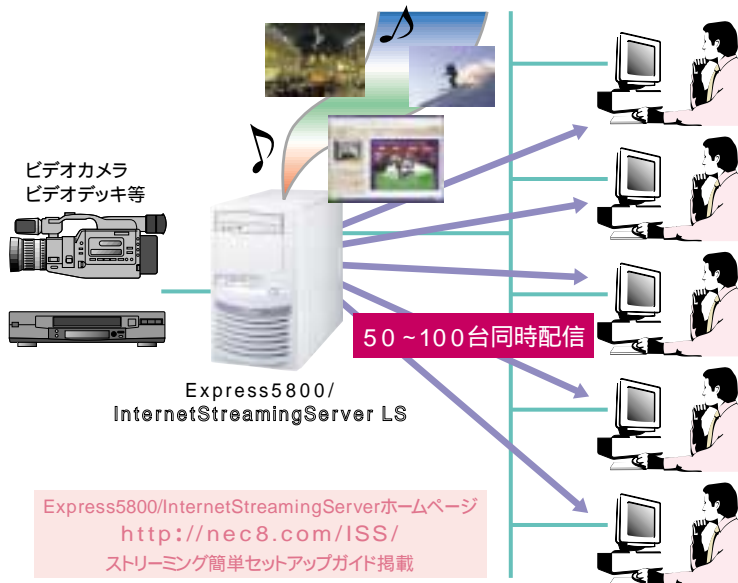

利用イメージ

スペック

モデル:Express5800/InternetStreamingServer LS(ライトサーバ)

(型名:NP8100-860P1)

CPU:Pentium4 2AGHz×1

メモリ:512MB(最大1.5GB)

HDD:60GB×1(最大60GB×3)

LAN:100BASE-TX×1

ボード:キャプチャボード×1
(S端子、BNC、コンポジット)

サウンドボード×1
(Line-in、Mic-in、Line-out)

プリインストールOS:Windows 2000 Server

添付ソフト:StreamPro/StreamingServer-WMT Plus

ESMPRO/ServerManager、ESMPRO/ServerAgent